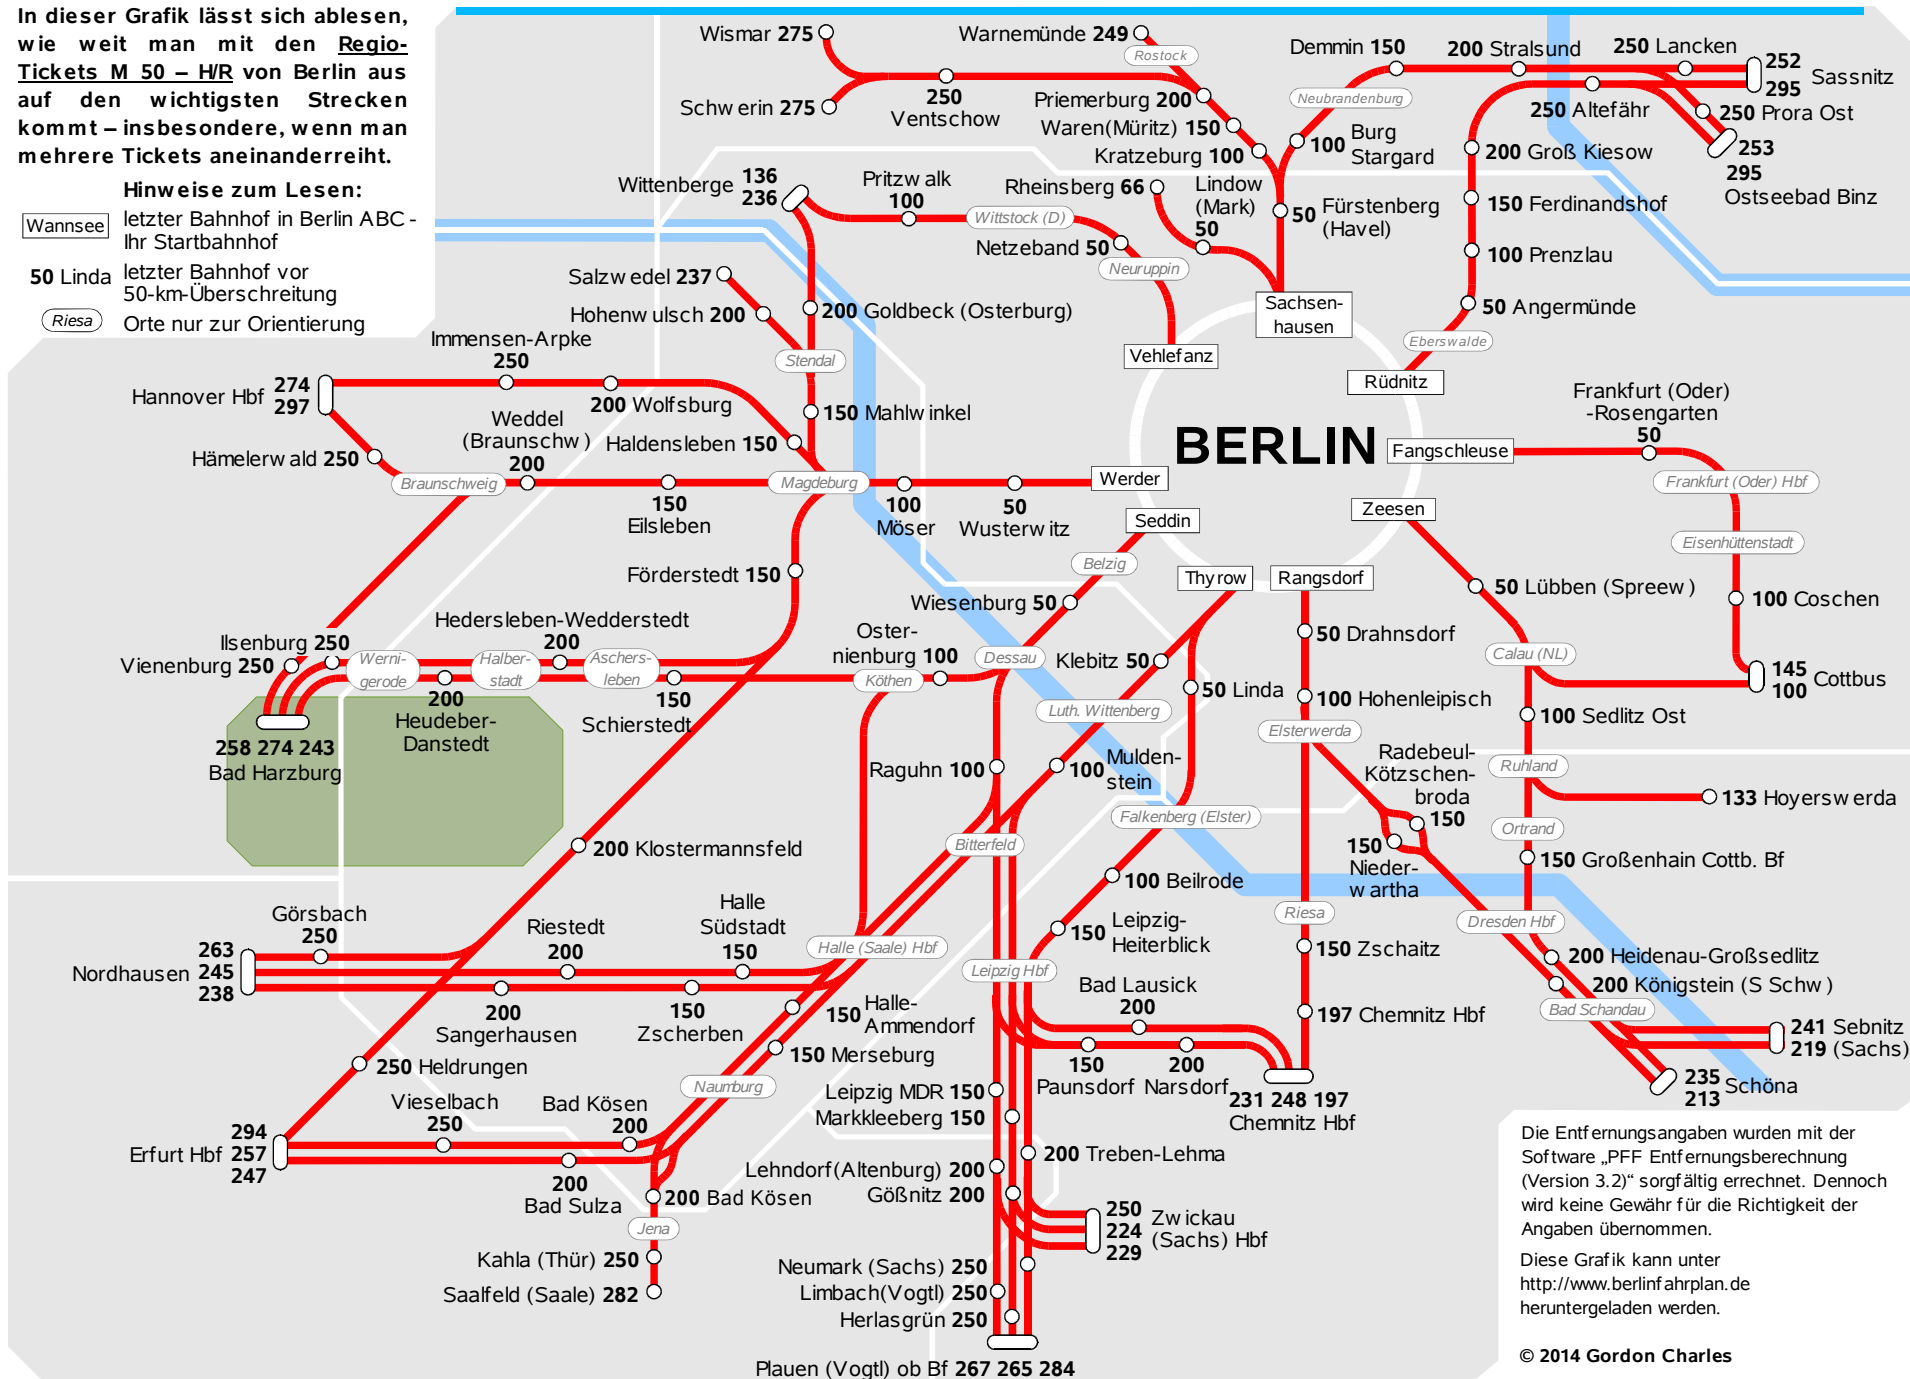

50-km-Abschnitte ab Berlin AB

In dieser Grafik lässt sich ablesen, wie weit man mit den **Regio-Tickets M 50 – H/R** von Berlin aus auf den wichtigsten Strecken kommt – insbesondere, wenn man mehrere Tickets aneinanderreicht.

Hinweise zum Lesen:

Wannsee letzter Bahnhof in Berlin AB – Ihr Startbahnhof

50 Linda letzter Bahnhof vor 50-km-Überschreitung

Riesa Orte nur zur Orientierung

Die Entfernungsangaben wurden mit der Software „PFF Entfernungsberechnung (Version 3.2)“ sorgfältig errechnet. Dennoch wird keine Gewähr für die Richtigkeit der Angaben übernommen.

Diese Grafik kann unter <http://www.berlinfahrplan.de> heruntergeladen werden.

50-km-Abschnitte ab Berlin ABC

In dieser Grafik lässt sich ablesen, wie weit man mit den **Regio-Tickets M 50 – H/R** von Berlin aus auf den wichtigsten Strecken kommt – insbesondere, wenn man mehrere Tickets aneinanderreicht.

Hinweise zum Lesen:

Wannsee letzter Bahnhof in Berlin ABC – Ihr Startbahnhof

50 Linda letzter Bahnhof vor 50-km-Überschreitung

Riesa Orte nur zur Orientierung

Die Entfernungangaben wurden mit der Software „PFF Entfernungsberechnung (Version 3.2)“ sorgfältig errechnet. Dennoch wird keine Gewähr für die Richtigkeit der Angaben übernommen.
Diese Grafik kann unter <http://www.berlinfahrplan.de> heruntergeladen werden.